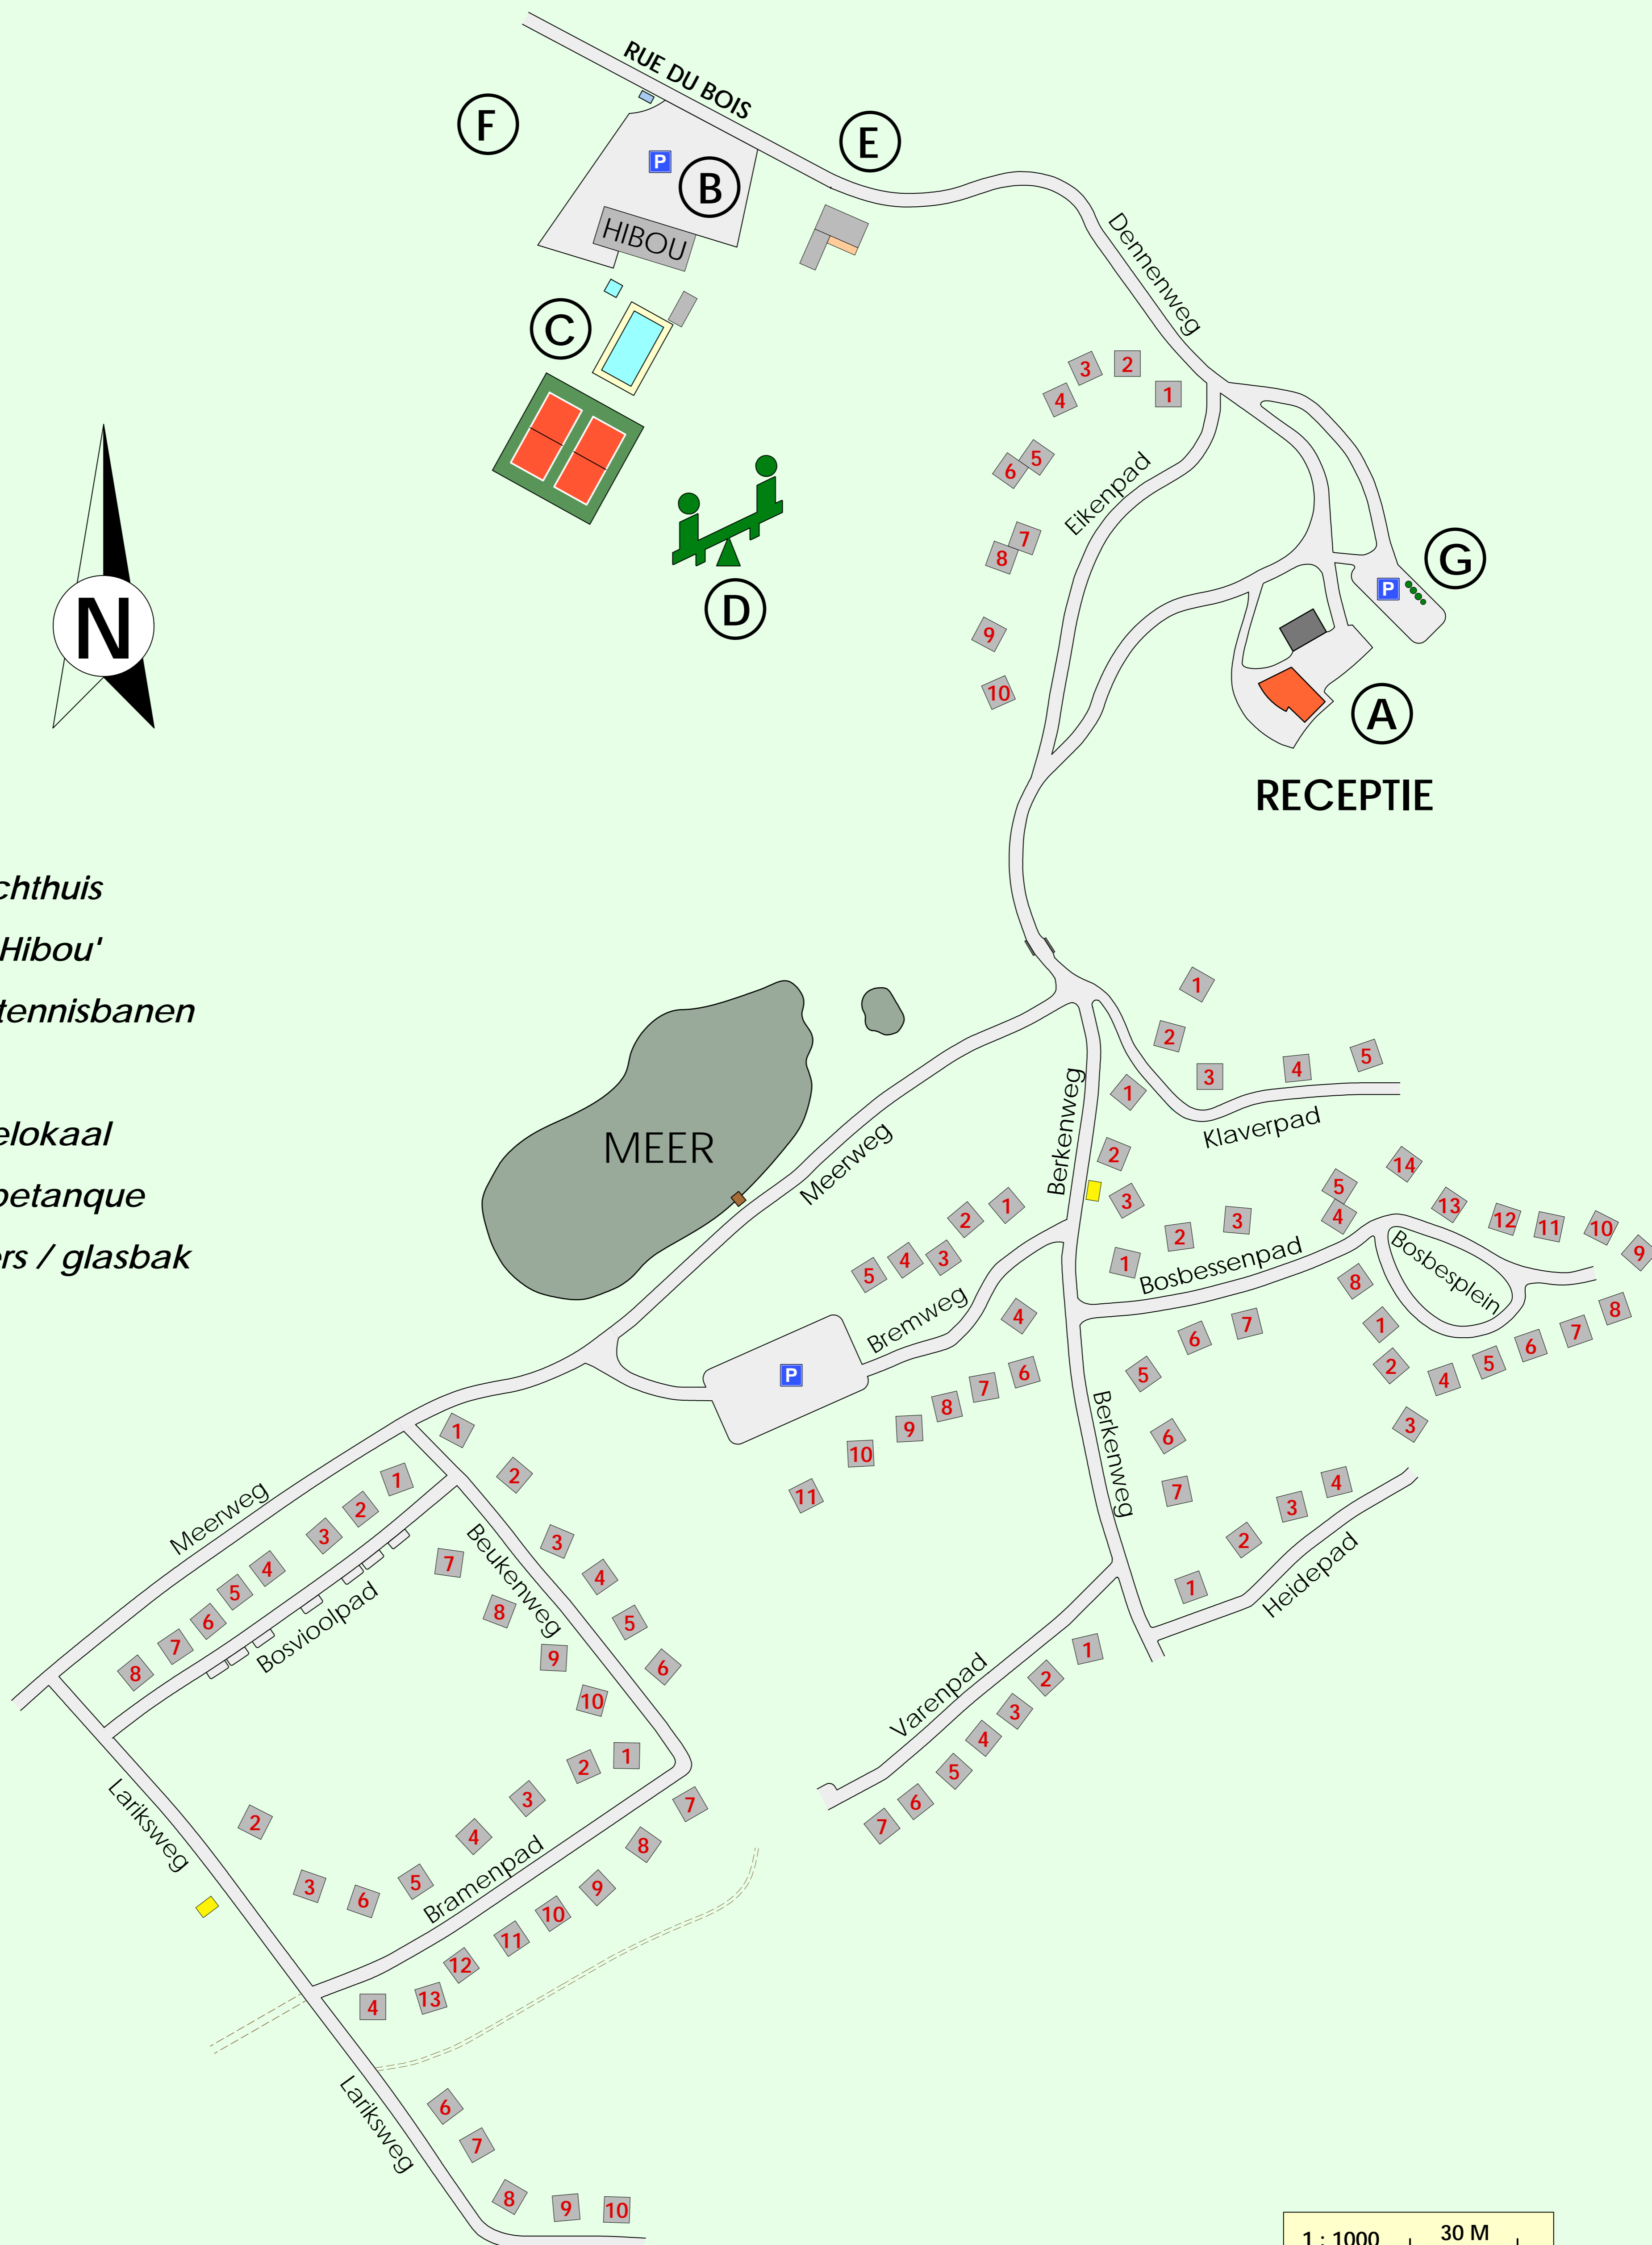

DOMAINE LE BOULAC

- A. Receptie / Jachthuis
- B. Restaurant 'Le Hibou'
- C. Zwembad en tennisbanen
- D. Speeltuin
- E. Kinderanimatielokaal
- F. Speelweide / petanque
- G. Afvalcontainers / glasbak

1 : 1000 30 M